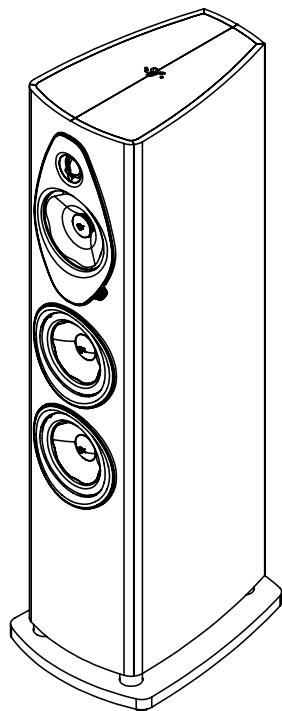

## SONETTO V

### DIMENSIONS (HxWxD)

1088x308x415 mm  
42.8x12.1x16.4 in

### WEIGHT

33,4 kg ea  
73.63 lb ea