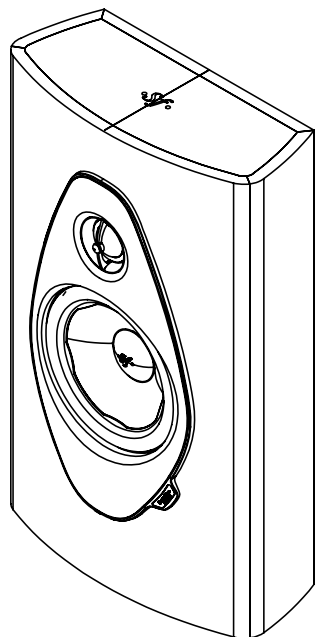

Sonus faber

ARTISAN OF SOUND

ON-WALL LOUDSPEAKER

SONETTO WALL

DIMENSIONS (HxWxD)

437x271x168 mm
17,2x10,7x6,6 in

WEIGHT

6,8 kg ea
14,99 lb ea